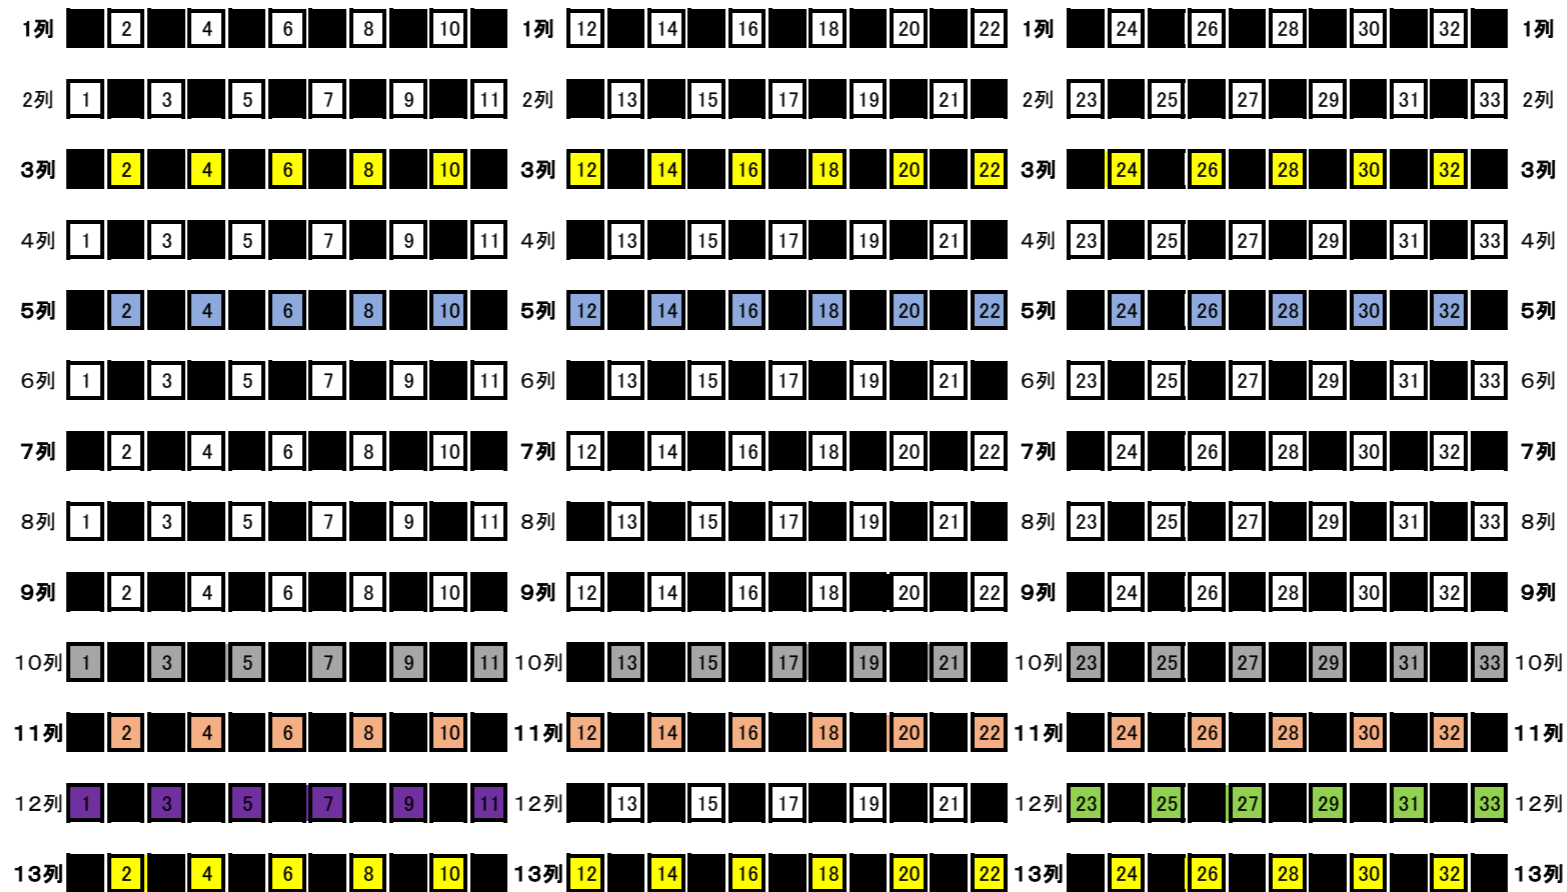

ステージ

幸手寄席
2020年
10月25日
(日)
14:00開演

- 幸手市商工会
- TUTAYA大利根店
- TUTAYA久喜店
- TUTAYA杉戸店
- 幸手市武道館
- 幸手市コミュニティセンター
- ソーシャルディスタンス