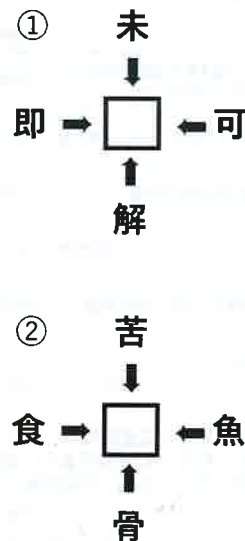

今月のとんちクイズ

バラバラになっている文字の中に単語が二つ隠れています。

- ① ぶ ふ し な ん い ん
  ヒント：「読み物」と「刃物」です
- ② ゆ ま し ん け う だ よ
  ヒント：「調味料」と「玩具」です
- ③ し こ く た つ ば た
  ヒント：「衣服」と「嗜好品」です
- ④ ま と か い け す ら
  ヒント：「道具」と「楽器」です
- ⑤ た ん ぎ で ね ち ま
  ヒント：「野菜」と「道具」です

□に入る共通する漢字は何でしょう？